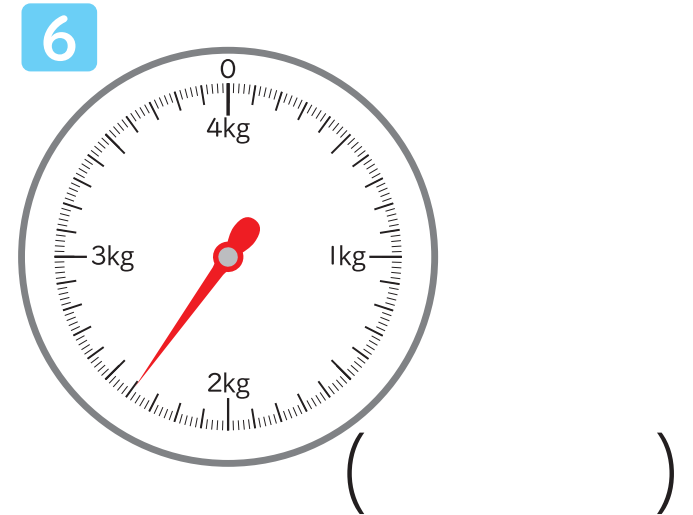

# おも 重さのたんいと表し方

あらか つか おも  
はかりの使い方 (いろいろな重さのはかり)

年 組 名前

つぎ 次のはかりで、はりが指している目もりを読みましょう。

# おも 重さのたんいと表し方 あらわ