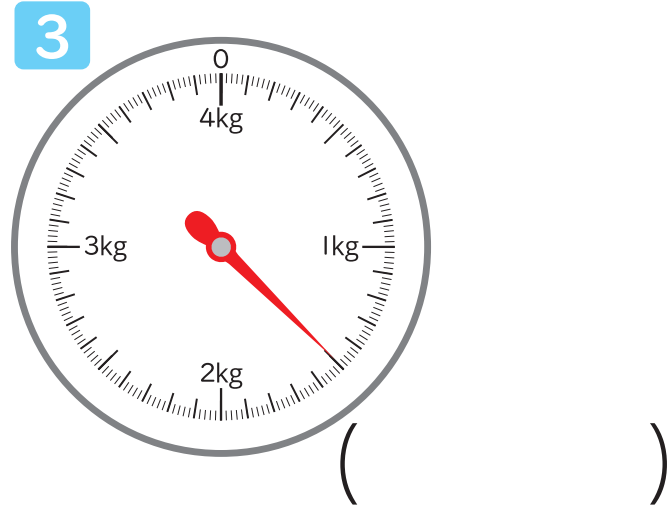

おも 重さのたんいと表し方 あらわ

はかりの使い方 (いろいろな重さのはかり)2 つか おも

年 組 名前

つぎのはかりで、はりが指している目もりを読みましょう。