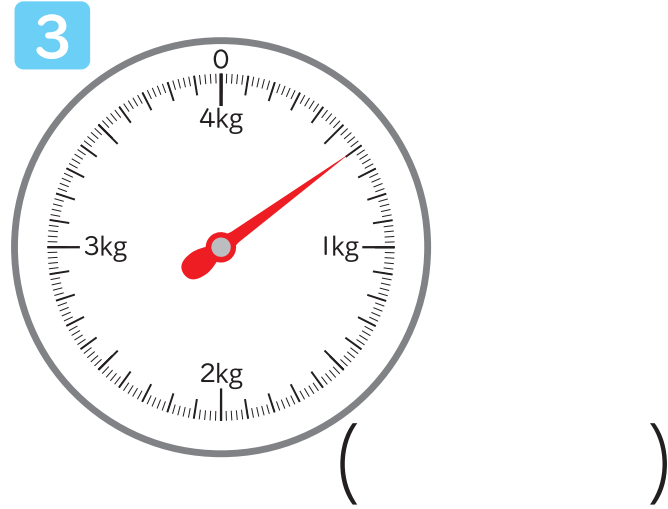

おも 重さのたんいと表し方 あらわ

はかりの使い方 (いろいろな重さのはかり)6 つか おも

年 組 名前

次のはかりで、はりが指している目もりを読みましょう。