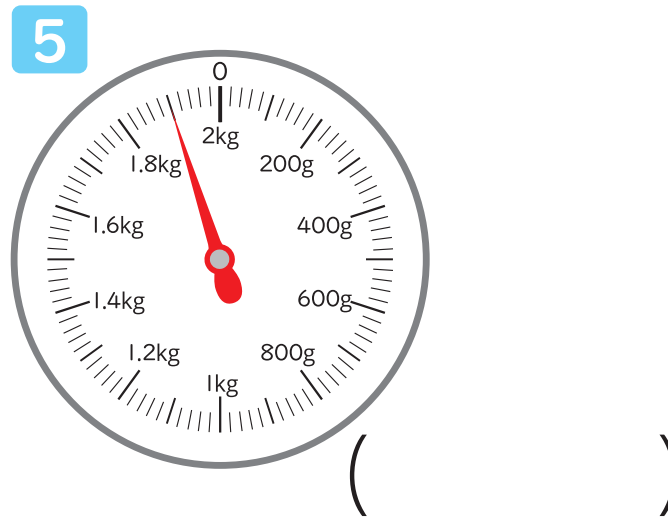

おも 重さのたんいと表し方

はかりの使い方 (いろいろな重さのはかり)5

年 組 名前

つぎのはかりで、はりが指している目もりを読みましょう。