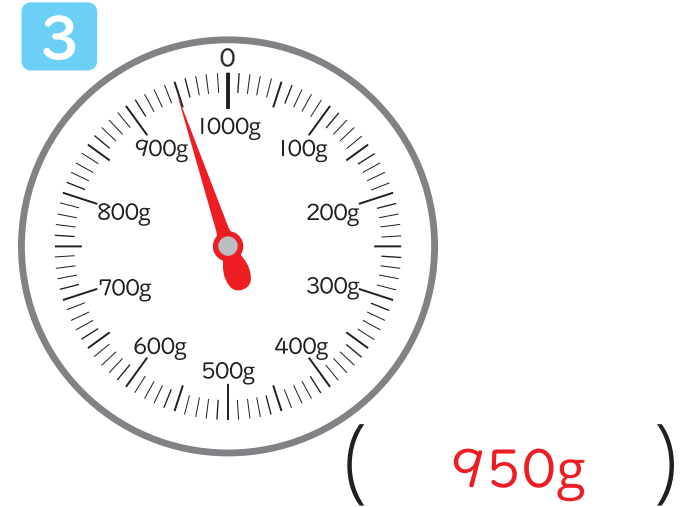

おも 重さのたんいと表し方

はかりの使い方 (いろいろな重さのはかり)3

年 組 名前

つぎのはかりで、はりが指している目もりを読みましょう。