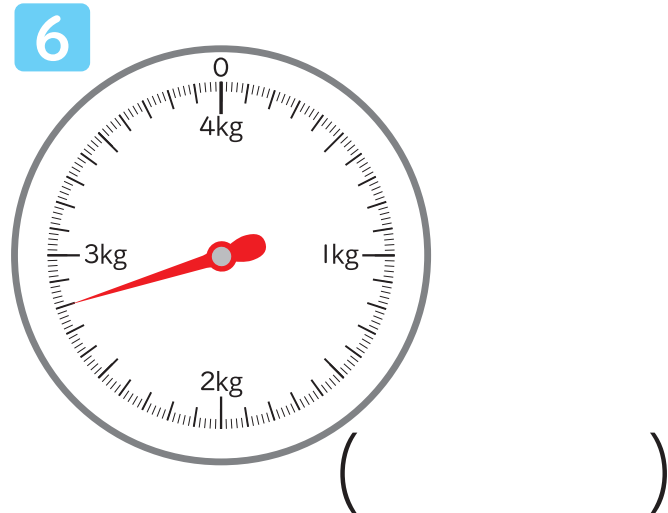

おも 重さのたんいと表し方 あらわ

はかりの使い方 (いろいろな重さのはかり)3 つか おも

年 組 名前

次のはかりで、はりが指している目もりを読みましょう。