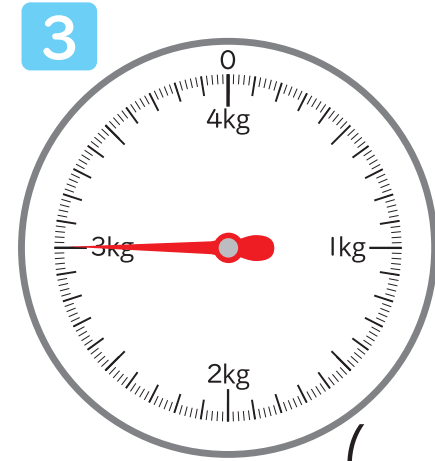

## はかりの使い方 (いろいろな重さのはかり)8

年 組 名前

つぎのはかりで、はりが指している目もりを読みましょう。

# おも 重さのたんいと表し方

あらか つか おも  
はかりの使い方 (いろいろな重さのはかり)

年 組 名前

つぎのはかりで、はりが指している目もりを読みましょう。

( 300g )

( 400g )

( 3kg )

( 1kg260g )