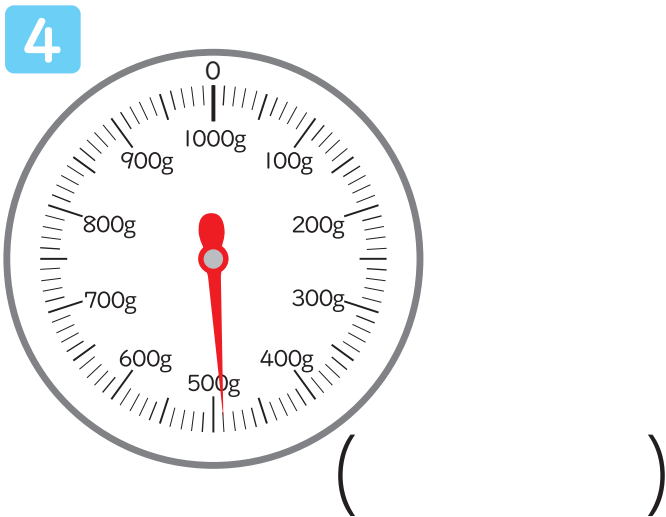

おも 重さのたんいと表し方

はかりの使い方 (いろいろな重さのはかり)5

年 組 名前

つぎのはかりで、はりが指している目もりを読みましょう。