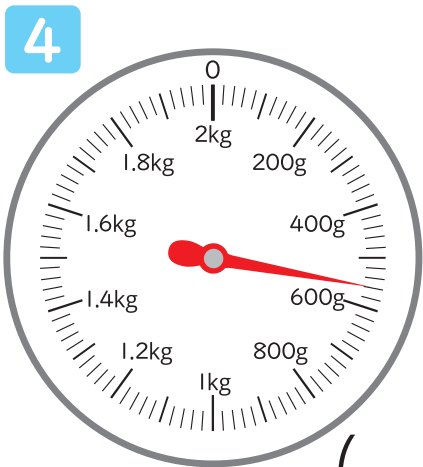

# おも 重さのたんいと表し方

あらか つか おも  
はかりの使い方 (いろいろな重さのはかり)

年 組 名前

つぎ 次のはかりで、はりが指している目もりを読みましょう。

## はかりの使い方 (いろいろな重さのはかり)7

年 組 名前

つぎのはかりで、はりが指している目もりを読みましょう。

( 370g )

( 1kg940g )

( 2kg100g )

( 560g )

( 350g )