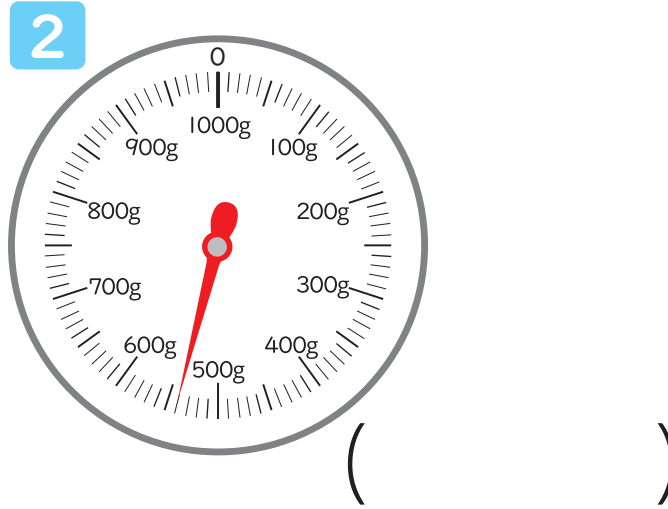

おも 重さのたんいと表し方 あらわ

はかりの使い方 (いろいろな重さのはかり)4 つか おも

年 組 名前

次のはかりで、はりが指している目もりを読みましょう。