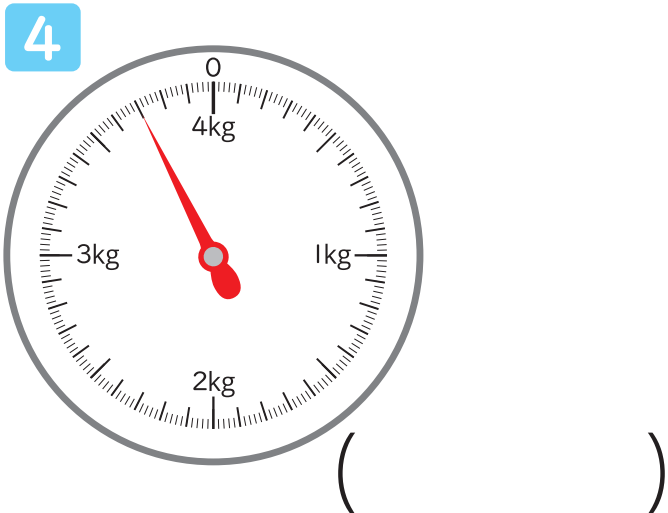

おも 重さのたんいと表し方 あらわ

はかりの使い方 (いろいろな重さのはかり)4 つか おも

年 組 名前

次のはかりで、はりが指している目もりを読みましょう。