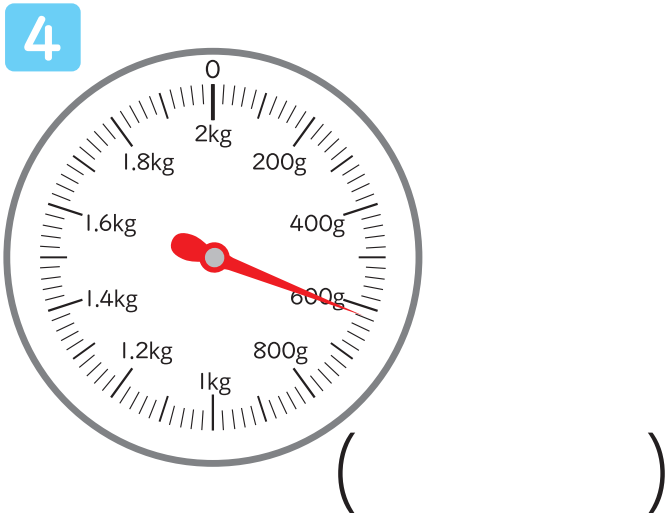

おも 重さのたんいと表し方 あらわ

はかりの使い方 (いろいろな重さのはかり)2 つか おも

年 組 名前

つぎのはかりで、はりが指している目もりを読みましょう。