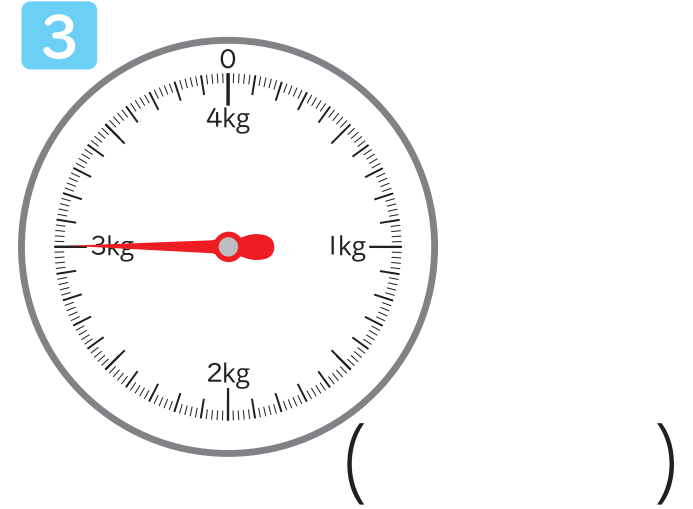

# おも 重さのたんいと表し方

あらか つか おも  
はかりの使い方 (いろいろな重さのはかり)

年 組 名前

つぎ 次のはかりで、はりが指している目もりを読みましょう。

# おも 重さのたんいと表し方 あらわ