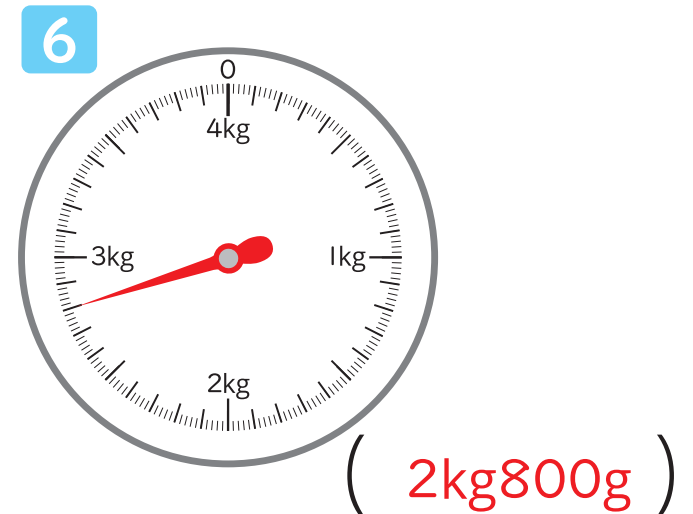

おも 重さのたんいと表し方

はかりの使い方 (いろいろな重さのはかり)3

年 組 名前

つぎのはかりで、はりが指している目もりを読みましょう。