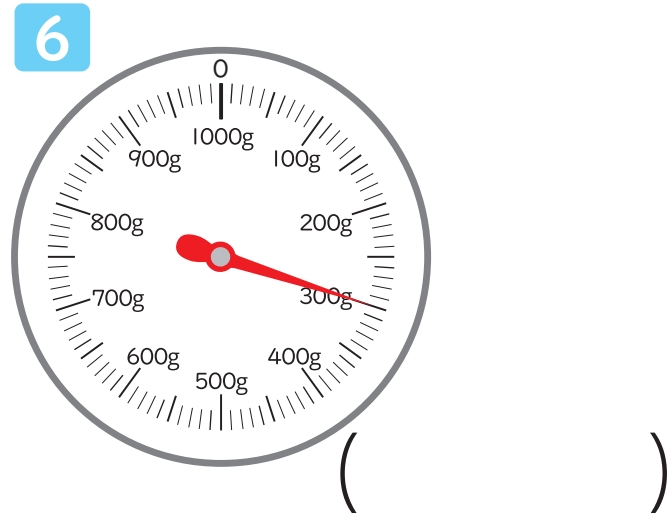

おも 重さのたんいと表し方 あらわ

はかりの使い方 (いろいろな重さのはかり)4 つか おも

年 組 名前

次のはかりで、はりが指している目もりを読みましょう。