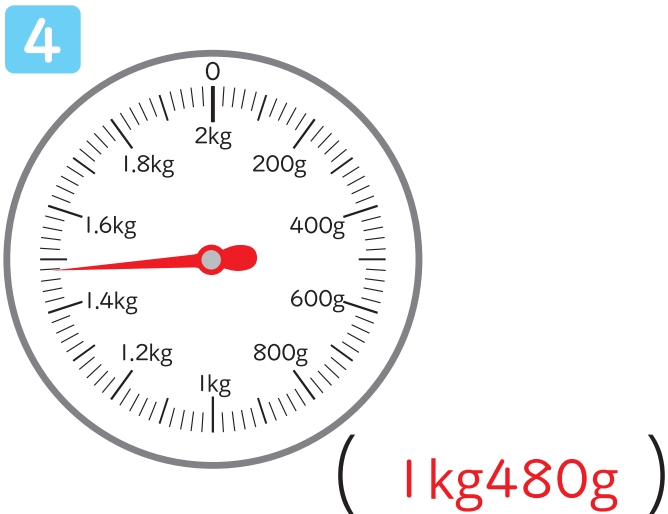

おも 重さのたんいと表し方

はかりの使い方 (いろいろな重さのはかり)3

年 組 名前

つぎのはかりで、はりが指している目もりを読みましょう。