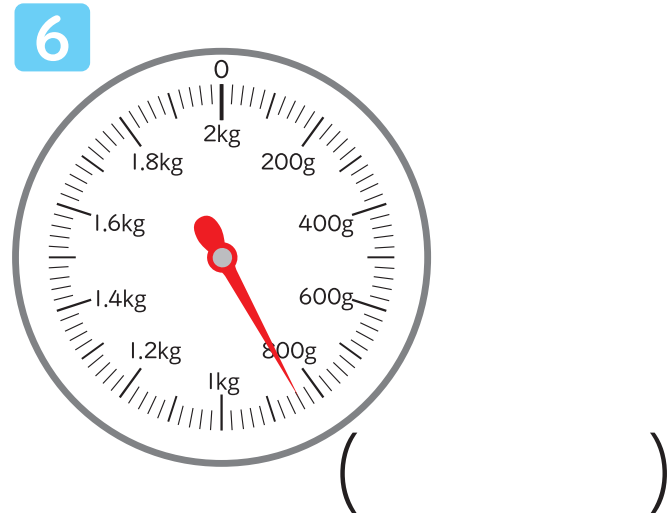

おも 重さのたんいと表し方 あらわ

はかりの使い方 (いろいろな重さのはかり)6 つか おも

年 組 名前

次のはかりで、はりが指している目もりを読みましょう。