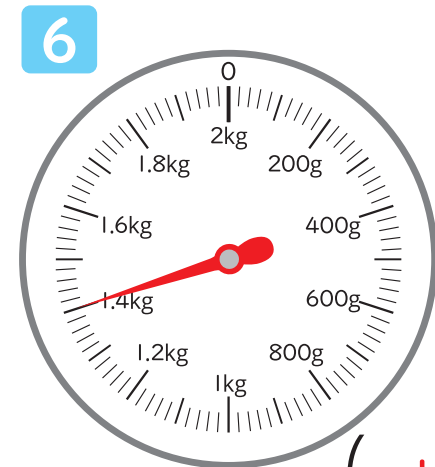

# おも 重さのたんいと表し方

あらか つか おも  
はかりの使い方 (いろいろな重さのはかり)

年 組 名前

つぎ 次のはかりで、はりが指している目もりを読みましょう。

# おも 重さのたんいと表し方 あらわ

## はかりの使い方 (いろいろな重さのはかり)7

年 組 名前

つぎのはかりで、はりが指している目もりを読みましょう。

( 370g )

( 1kg940g )

( 2kg100g )

( 560g )

( 350g )