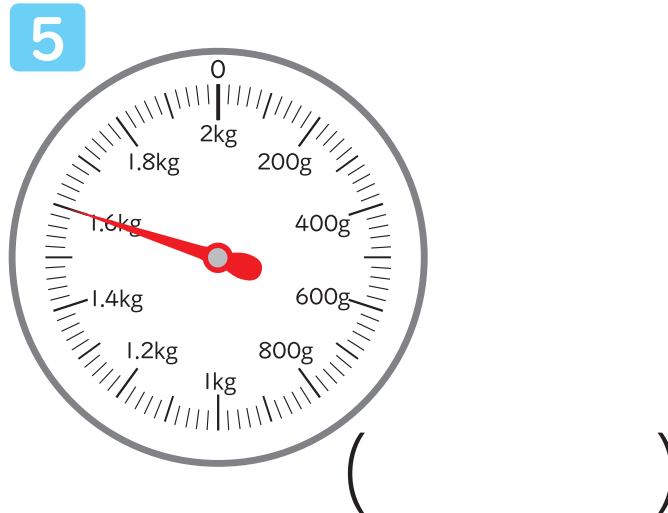

おも 重さのたんいと表し方 あらわ

はかりの使い方 (いろいろな重さのはかり)4 つか おも

年 組 名前

次のはかりで、はりが指している目もりを読みましょう。