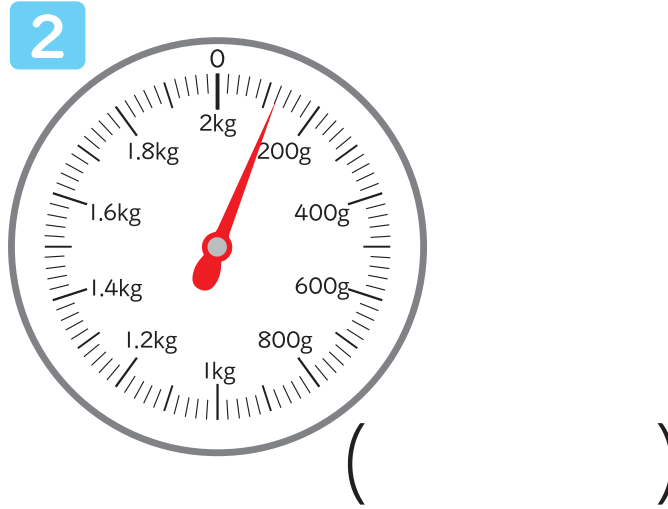

おも 重さのたんいと表し方 あらわ

はかりの使い方 (いろいろな重さのはかり)3 つか おも

年 組 名前

次のはかりで、はりが指している目もりを読みましょう。