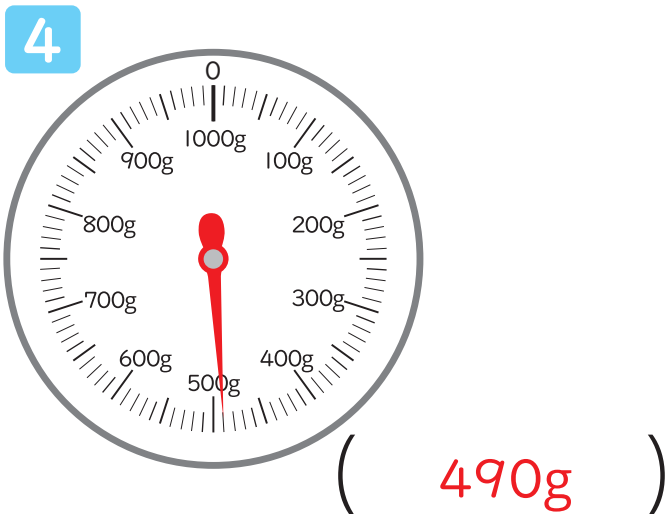

おも 重さのたんいと表し方

はかりの使い方 (いろいろな重さのはかり)5

年 組 名前

つぎのはかりで、はりが指している目もりを読みましょう。