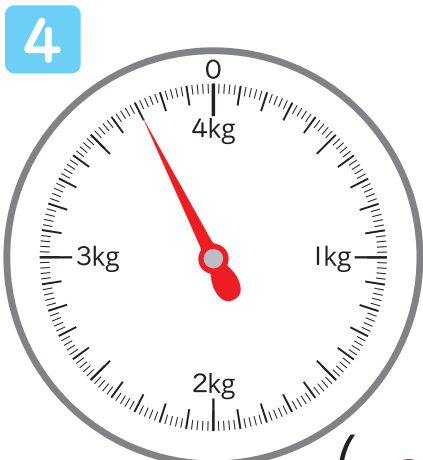

# おも 重さのたんいと表し方

あらか つか おも  
はかりの使い方 (いろいろな重さのはかり)

年 組 名前

つぎ 次のはかりで、はりが指している目もりを読みましょう。

## はかりの使い方 (いろいろな重さのはかり)4

年 組 名前

つぎのはかりで、はりが指している目もりを読みましょう。

( 150g )

( 540g )

( 880g )

( 3kg700g )

( 1kg600g )