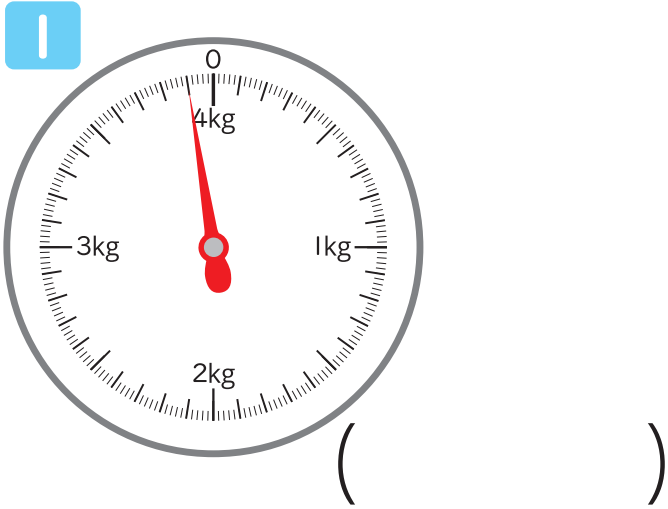

おも 重さのたんいと表し方 あらわ

はかりの使い方 (いろいろな重さのはかり)3 つか おも

年 組 名前

次のはかりで、はりが指している目もりを読みましょう。