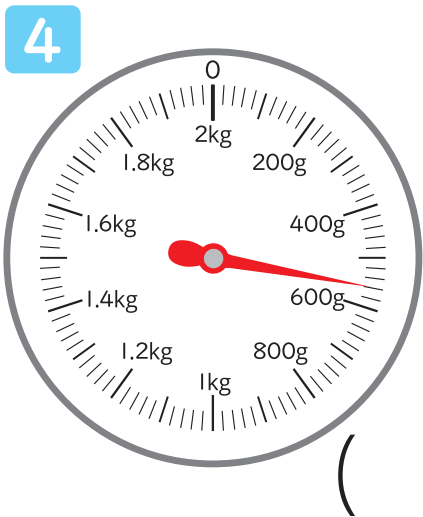

おも 重さのたんいと表し方

はかりの使い方 (いろいろな重さのはかり)7

年 組 名前

つぎのはかりで、はりが指している目もりを読みましょう。