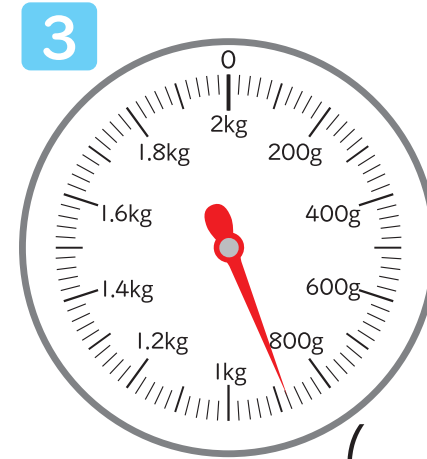

# おも 重さのたんいと表し方

## はかりの使い方 (いろいろな重さのはかり)4

年 組 名前

つぎのはかりで、はりが指している目もりを読みましょう。

( 150g )

( 540g )

( 880g )

( 3kg700g )

( 1kg600g )