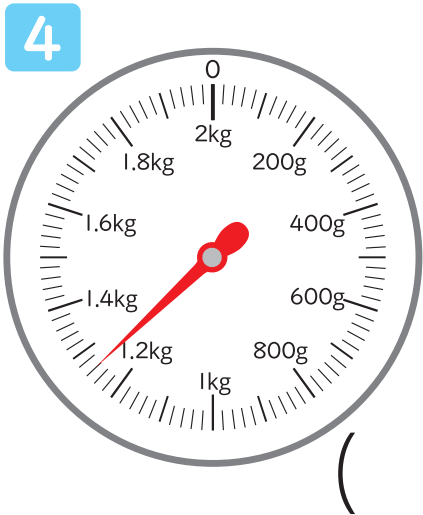

# おも 重さのたんいと表し方

あらか つか おも  
はかりの使い方 (いろいろな重さのはかり)

年 組 名前

つぎ 次のはかりで、はりが指している目もりを読みましょう。

# おも 重さのたんいと表し方 あらわ