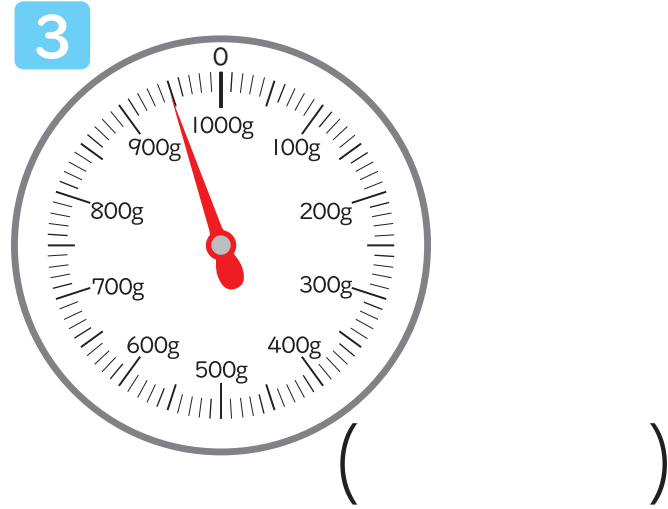

おも 重さのたんいと表し方 あらわ

はかりの使い方 (いろいろな重さのはかり)3 つか おも

年 組 名前

次のはかりで、はりが指している目もりを読みましょう。