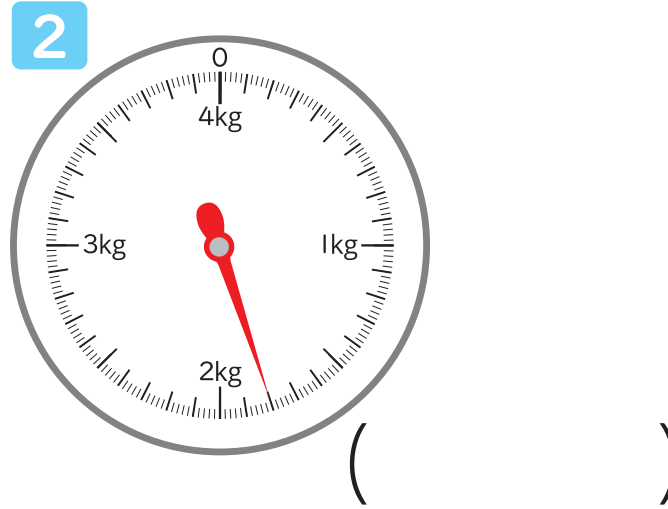

おも 重さのたんいと表し方

はかりの使い方 (いろいろな重さのはかり)5

年 組 名前

つぎのはかりで、はりが指している目もりを読みましょう。