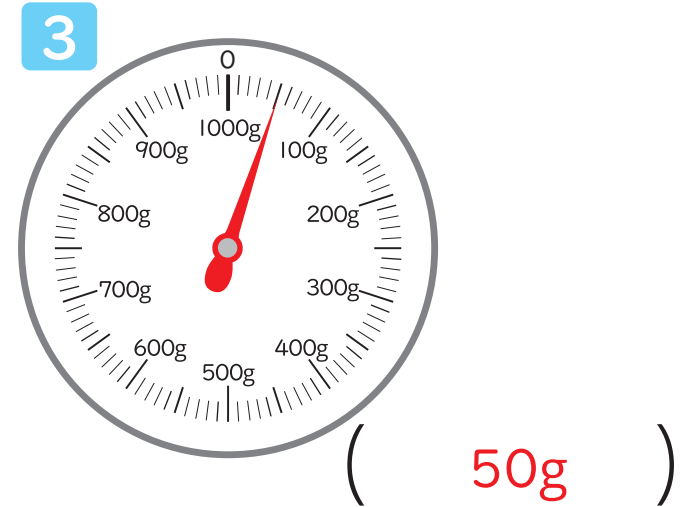

おも 重さのたんいと表し方

はかりの使い方 (いろいろな重さのはかり)5

年 組 名前

つぎのはかりで、はりが指している目もりを読みましょう。