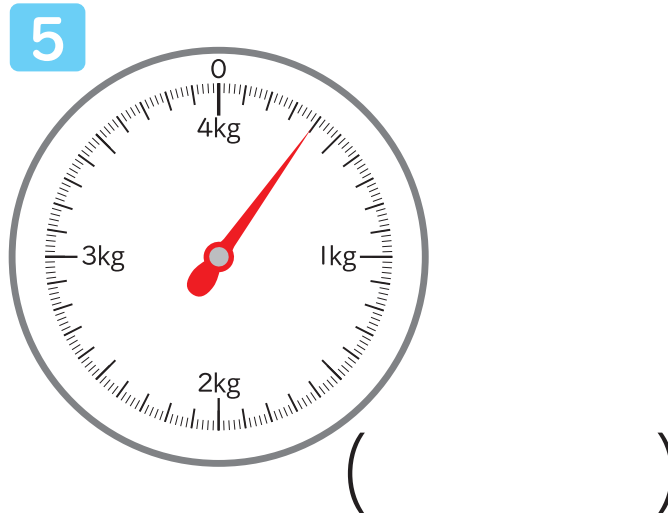

おも 重さのたんいと表し方 あらわ

はかりの使い方 (いろいろな重さのはかり)2 つか おも

年 組 名前

つぎのはかりで、はりが指している目もりを読みましょう。