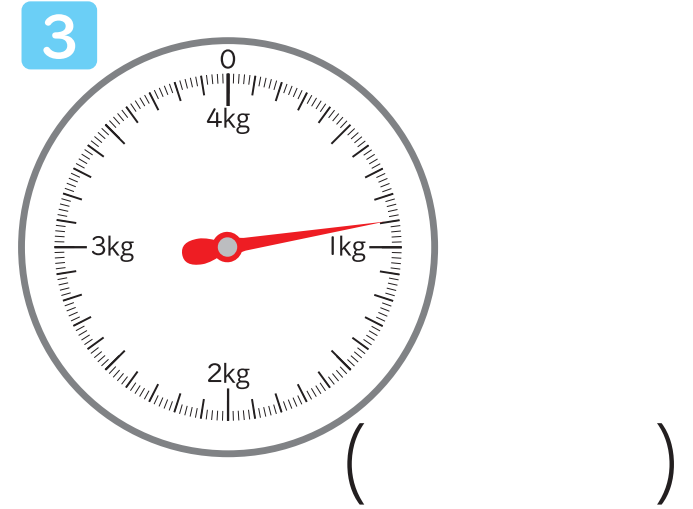

おも 重さのたんいと表し方

はかりの使い方 (いろいろな重さのはかり)8

年 組 名前

つぎのはかりで、はりが指している目もりを読みましょう。