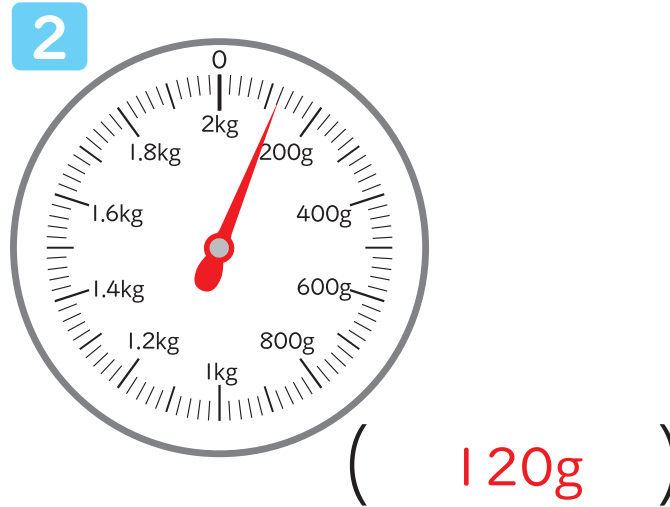

おも 重さのたんいと表し方

はかりの使い方 (いろいろな重さのはかり)3

年 組 名前

つぎのはかりで、はりが指している目もりを読みましょう。