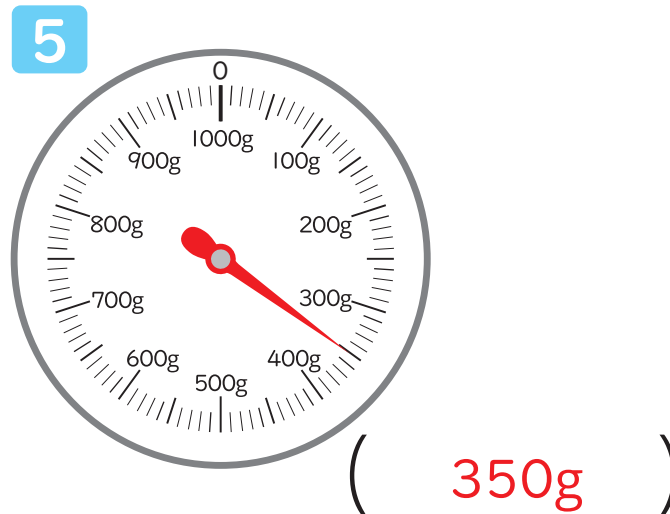

おも 重さのたんいと表し方

はかりの使い方 (いろいろな重さのはかり)3

年 組 名前

つぎのはかりで、はりが指している目もりを読みましょう。