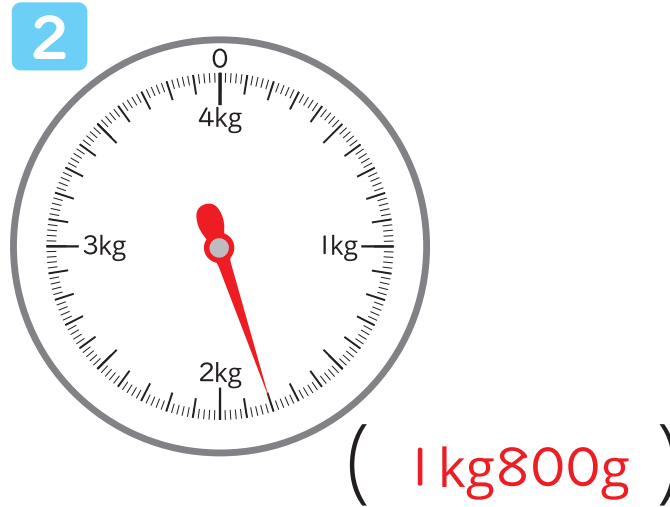

おも 重さのたんいと表し方

はかりの使い方 (いろいろな重さのはかり)5

年 組 名前

つぎのはかりで、はりが指している目もりを読みましょう。