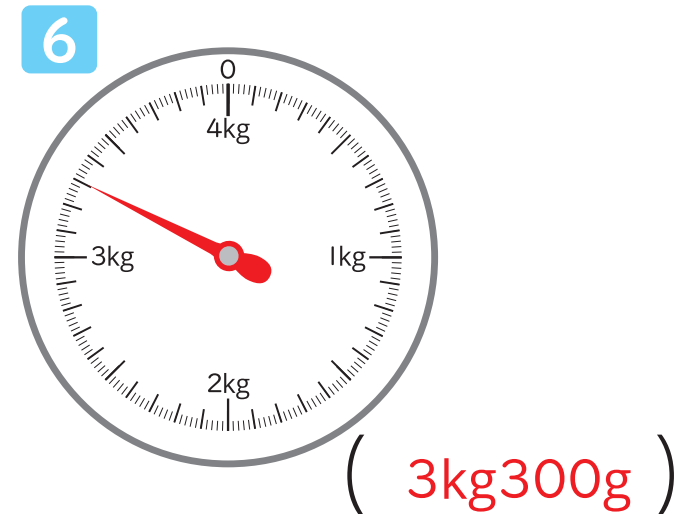

おも 重さのたんいと表し方

はかりの使い方 (いろいろな重さのはかり)5

年 組 名前

つぎのはかりで、はりが指している目もりを読みましょう。