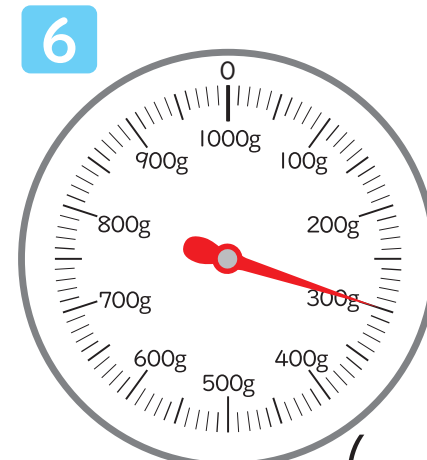

# おも 重さのたんいと表し方

あらか つか おも  
はかりの使い方 (いろいろな重さのはかり)

年 組 名前

つぎ 次のはかりで、はりが指している目もりを読みましょう。

## はかりの使い方 (いろいろな重さのはかり)4

年 組 名前

つぎのはかりで、はりが指している目もりを読みましょう。

( 150g )

( 540g )

( 880g )

( 3kg700g )

( 1kg600g )