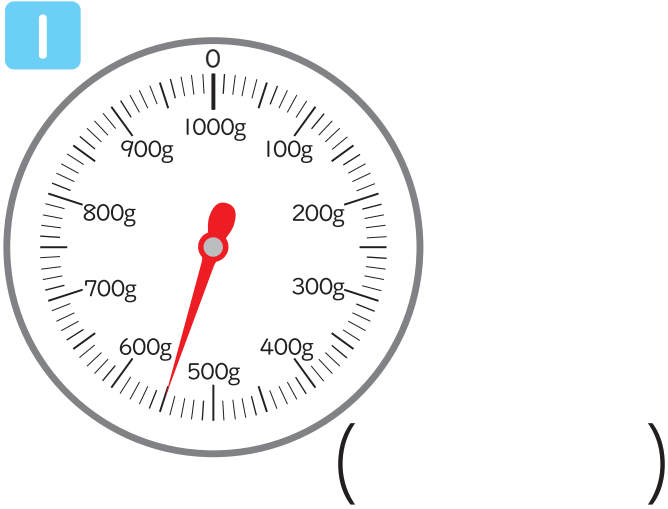

おも 重さのたんいと表し方 あらわ

はかりの使い方 (いろいろな重さのはかり)2 つか おも

年 組 名前

つぎのはかりで、はりが指している目もりを読みましょう。