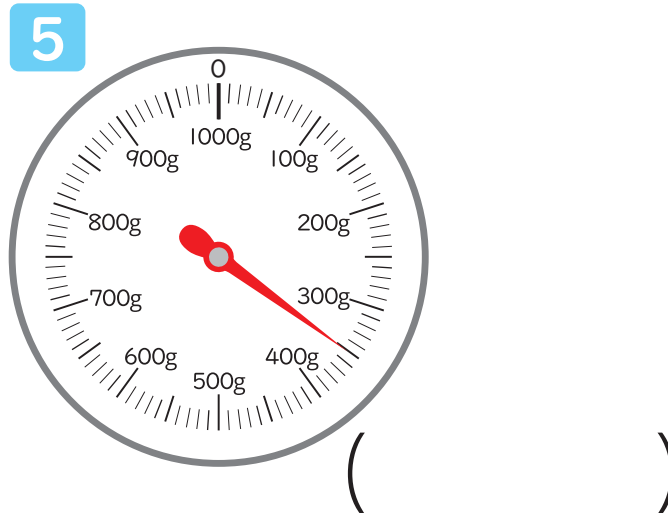

おも 重さのたんいと表し方 あらわ

はかりの使い方 (いろいろな重さのはかり)3 つか おも

年 組 名前

次のはかりで、はりが指している目もりを読みましょう。