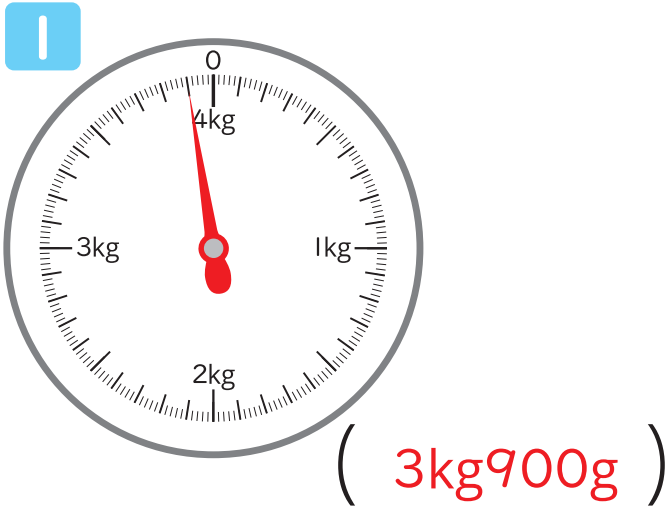

おも 重さのたんいと表し方

はかりの使い方 (いろいろな重さのはかり)3

年 組 名前

つぎのはかりで、はりが指している目もりを読みましょう。