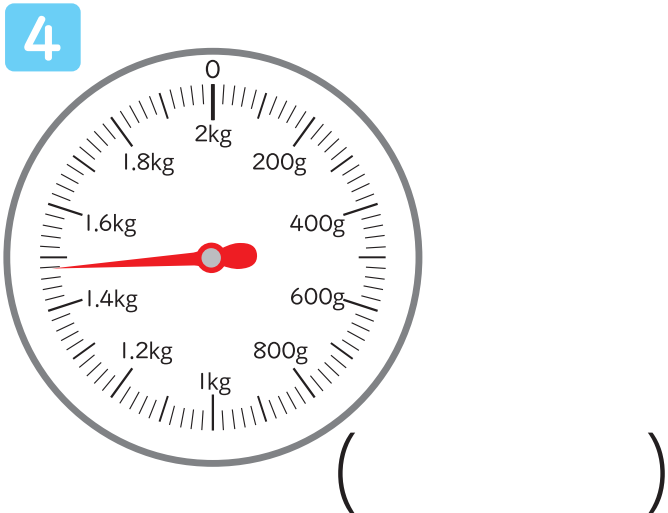

おも 重さのたんいと表し方 あらわ

はかりの使い方 (いろいろな重さのはかり)3 つか おも

年 組 名前

次のはかりで、はりが指している目もりを読みましょう。