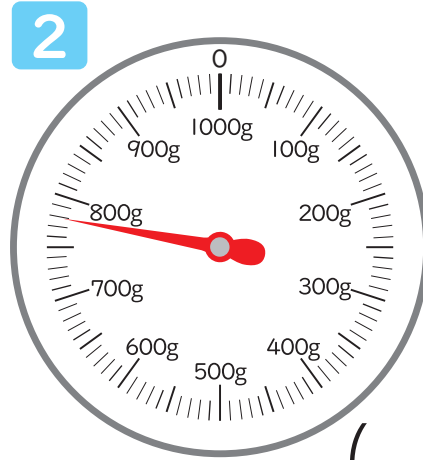

# おも 重さのたんいと表し方

## はかりの使い方 (いろいろな重さのはかり)2

年 組 名前

つぎのはかりで、はりが指している目もりを読みましょう。

( 550g )

( 780g )

( 1kg500g )

( 620g )

( 400g )