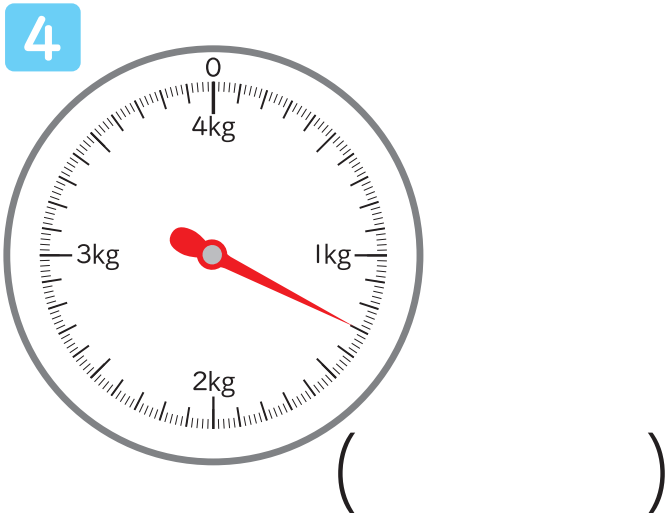

おも 重さのたんいと表し方 あらわ

はかりの使い方 (いろいろな重さのはかり)6 つか おも

年 組 名前

次のはかりで、はりが指している目もりを読みましょう。