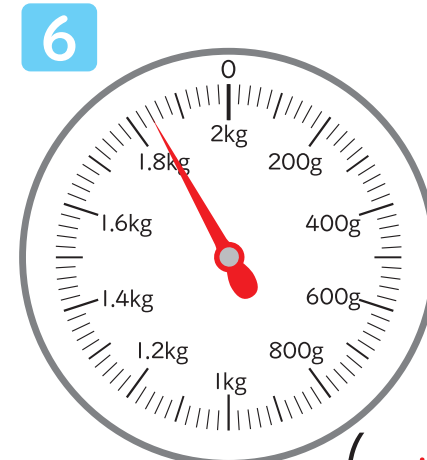

# おも 重さのたんいと表し方

## はかりの使い方 (いろいろな重さのはかり)2

年 組 名前

つぎのはかりで、はりが指している目もりを読みましょう。

( 550g )

( 780g )

( 1kg500g )

( 620g )

( 400g )