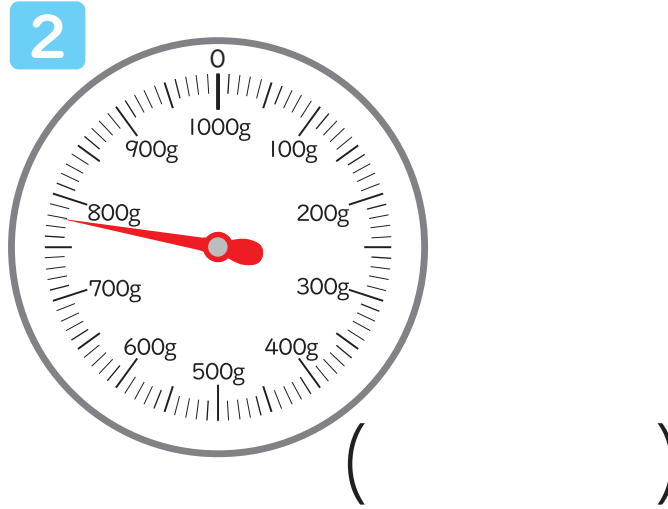

おも 重さのたんいと表し方 あらわ

はかりの使い方 (いろいろな重さのはかり)2 つか おも

年 組 名前

つぎのはかりで、はりが指している目もりを読みましょう。