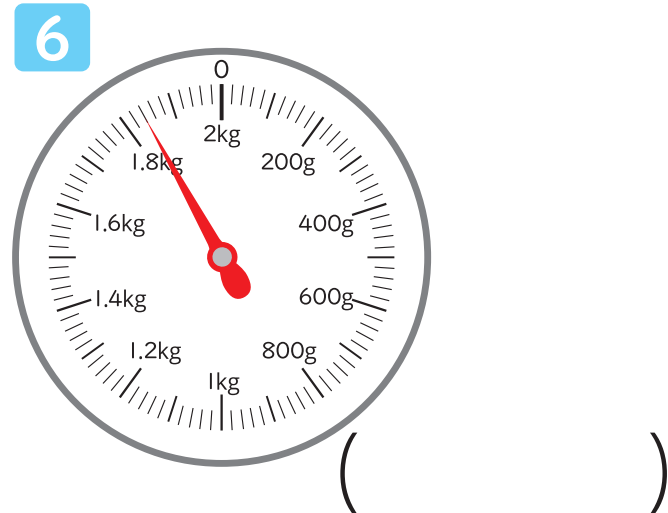

おも 重さのたんいと表し方 あらわ

はかりの使い方 (いろいろな重さのはかり)2 つか おも

年 組 名前

つぎのはかりで、はりが指している目もりを読みましょう。