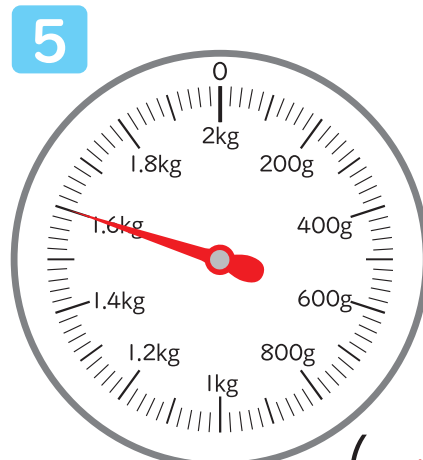

## はかりの使い方 (いろいろな重さのはかり)4

年 組 名前

つぎのはかりで、はりが指している目もりを読みましょう。

( 150g )

( 540g )

( 880g )

( 3kg700g )

( 1kg600g )