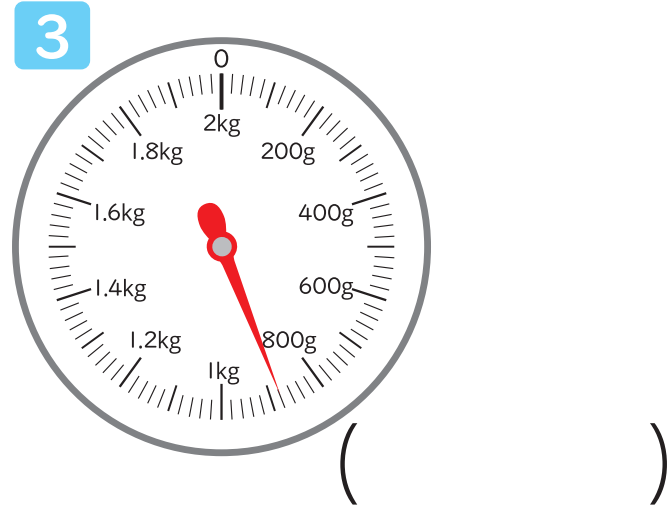

おも 重さのたんいと表し方 あらわ

はかりの使い方 (いろいろな重さのはかり)4 つか おも

年 組 名前

次のはかりで、はりが指している目もりを読みましょう。