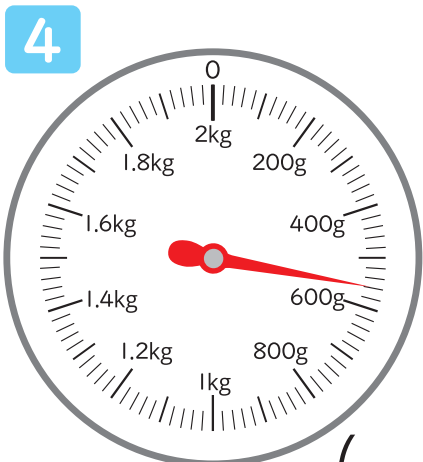

# おも 重さのたんいと表し方

あらか つか おも  
はかりの使い方 (いろいろな重さのはかり)7

年 組 名前

つぎ 次のはかりで、はりが指している目もりを読みましょう。

( 370g )

( 1kg940g )

( 2kg100g )

( 560g )

( 350g )

( 1kg400g )