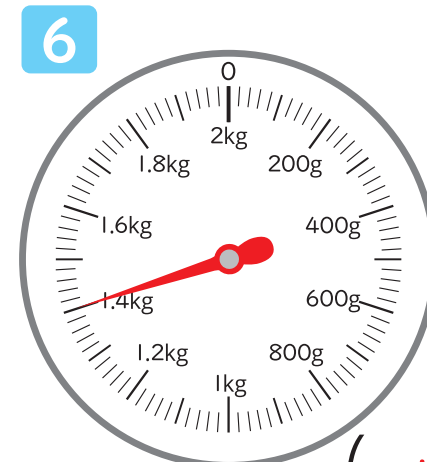

# おも 重さのたんいと表し方

あらか つか おも  
はかりの使い方 (いろいろな重さのはかり)7

年 組 名前

つぎ 次のはかりで、はりが指している目もりを読みましょう。

( 370g )

( 1kg940g )

( 2kg100g )

( 560g )

( 350g )

( 1kg400g )