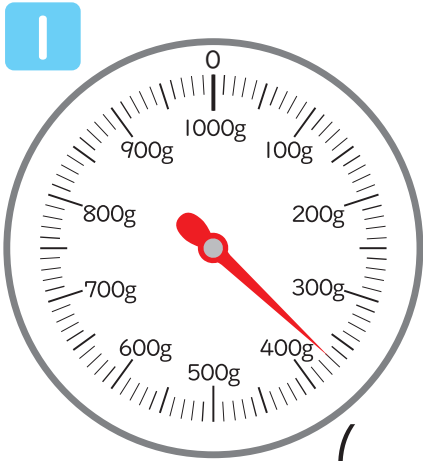

# おも 重さのたんいと表し方

あらか つか おも  
はかりの使い方 (いろいろな重さのはかり)7

年 組 名前

つぎ 次のはかりで、はりが指している目もりを読みましょう。

( 370g )

( 1kg940g )

( 2kg100g )

( 560g )

( 350g )

( 1kg400g )