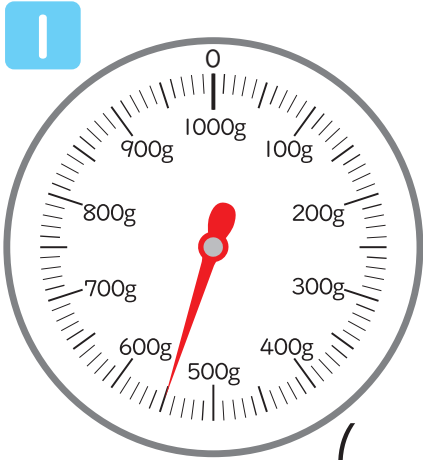

おも 重さのたんいと表し方

はかりの使い方 (いろいろな重さのはかり)2

年 組 名前

つぎのはかりで、はりが指している目もりを読みましょう。

(550g)

(780g)

(1kg500g)

(620g)

(400g)

(1kg840g)