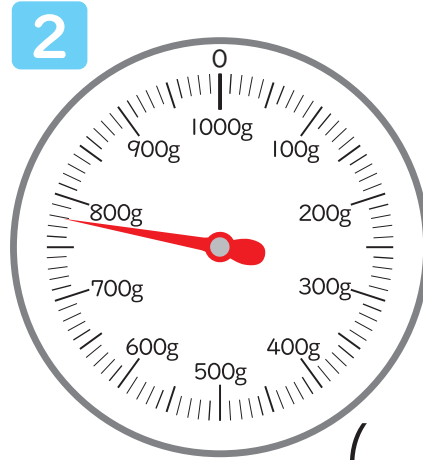

おも 重さのたんいと表し方

はかりの使い方 (いろいろな重さのはかり)2

年 組 名前

つぎのはかりで、はりが指している目もりを読みましょう。

(550g)

(780g)

(1kg500g)

(620g)

(400g)

(1kg840g)