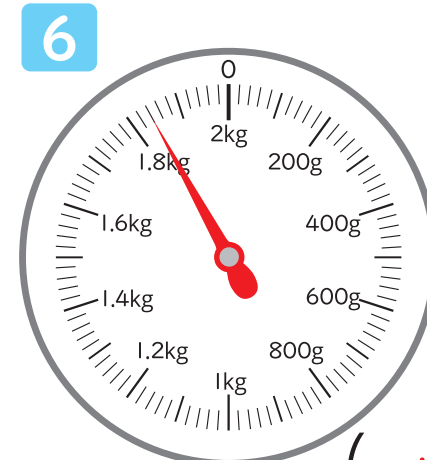

おも 重さのたんいと表し方

はかりの使い方 (いろいろな重さのはかり)2

年 組 名前

つぎのはかりで、はりが指している目もりを読みましょう。

(550g)

(780g)

(1kg500g)

(620g)

(400g)

(1kg840g)