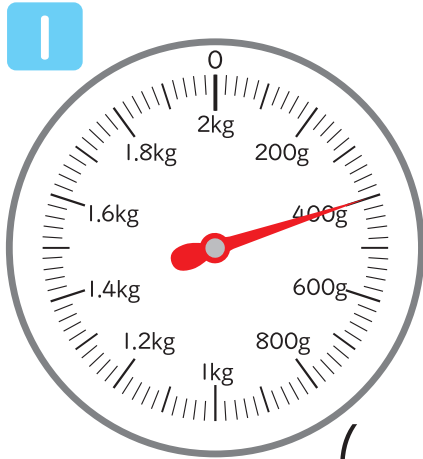

# おも 重さのたんいと表し方

## はかりの使い方 (2kgのはかり) 2

年 組 名前

つぎのはかりで、はりが指している目もりを読みましょう。

( 400g )

( 100g )

( 1kg700g )

( 500g )

( 1kg100g )

( 1kg900g )