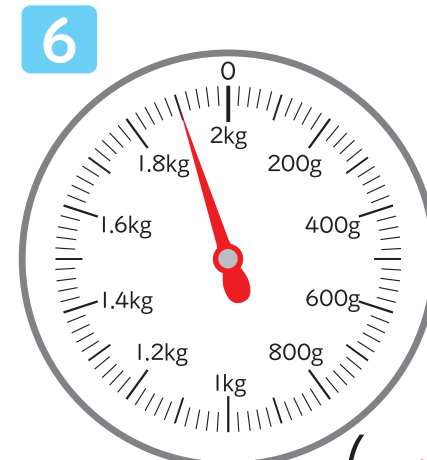

# おも 重さのたんいと表し方

## はかりの使い方 (2kgのはかり) 2

年 組 名前

つぎのはかりで、はりが指している目もりを読みましょう。

( 400g )

( 100g )

( 1kg700g )

( 500g )

( 1kg100g )

( 1kg900g )